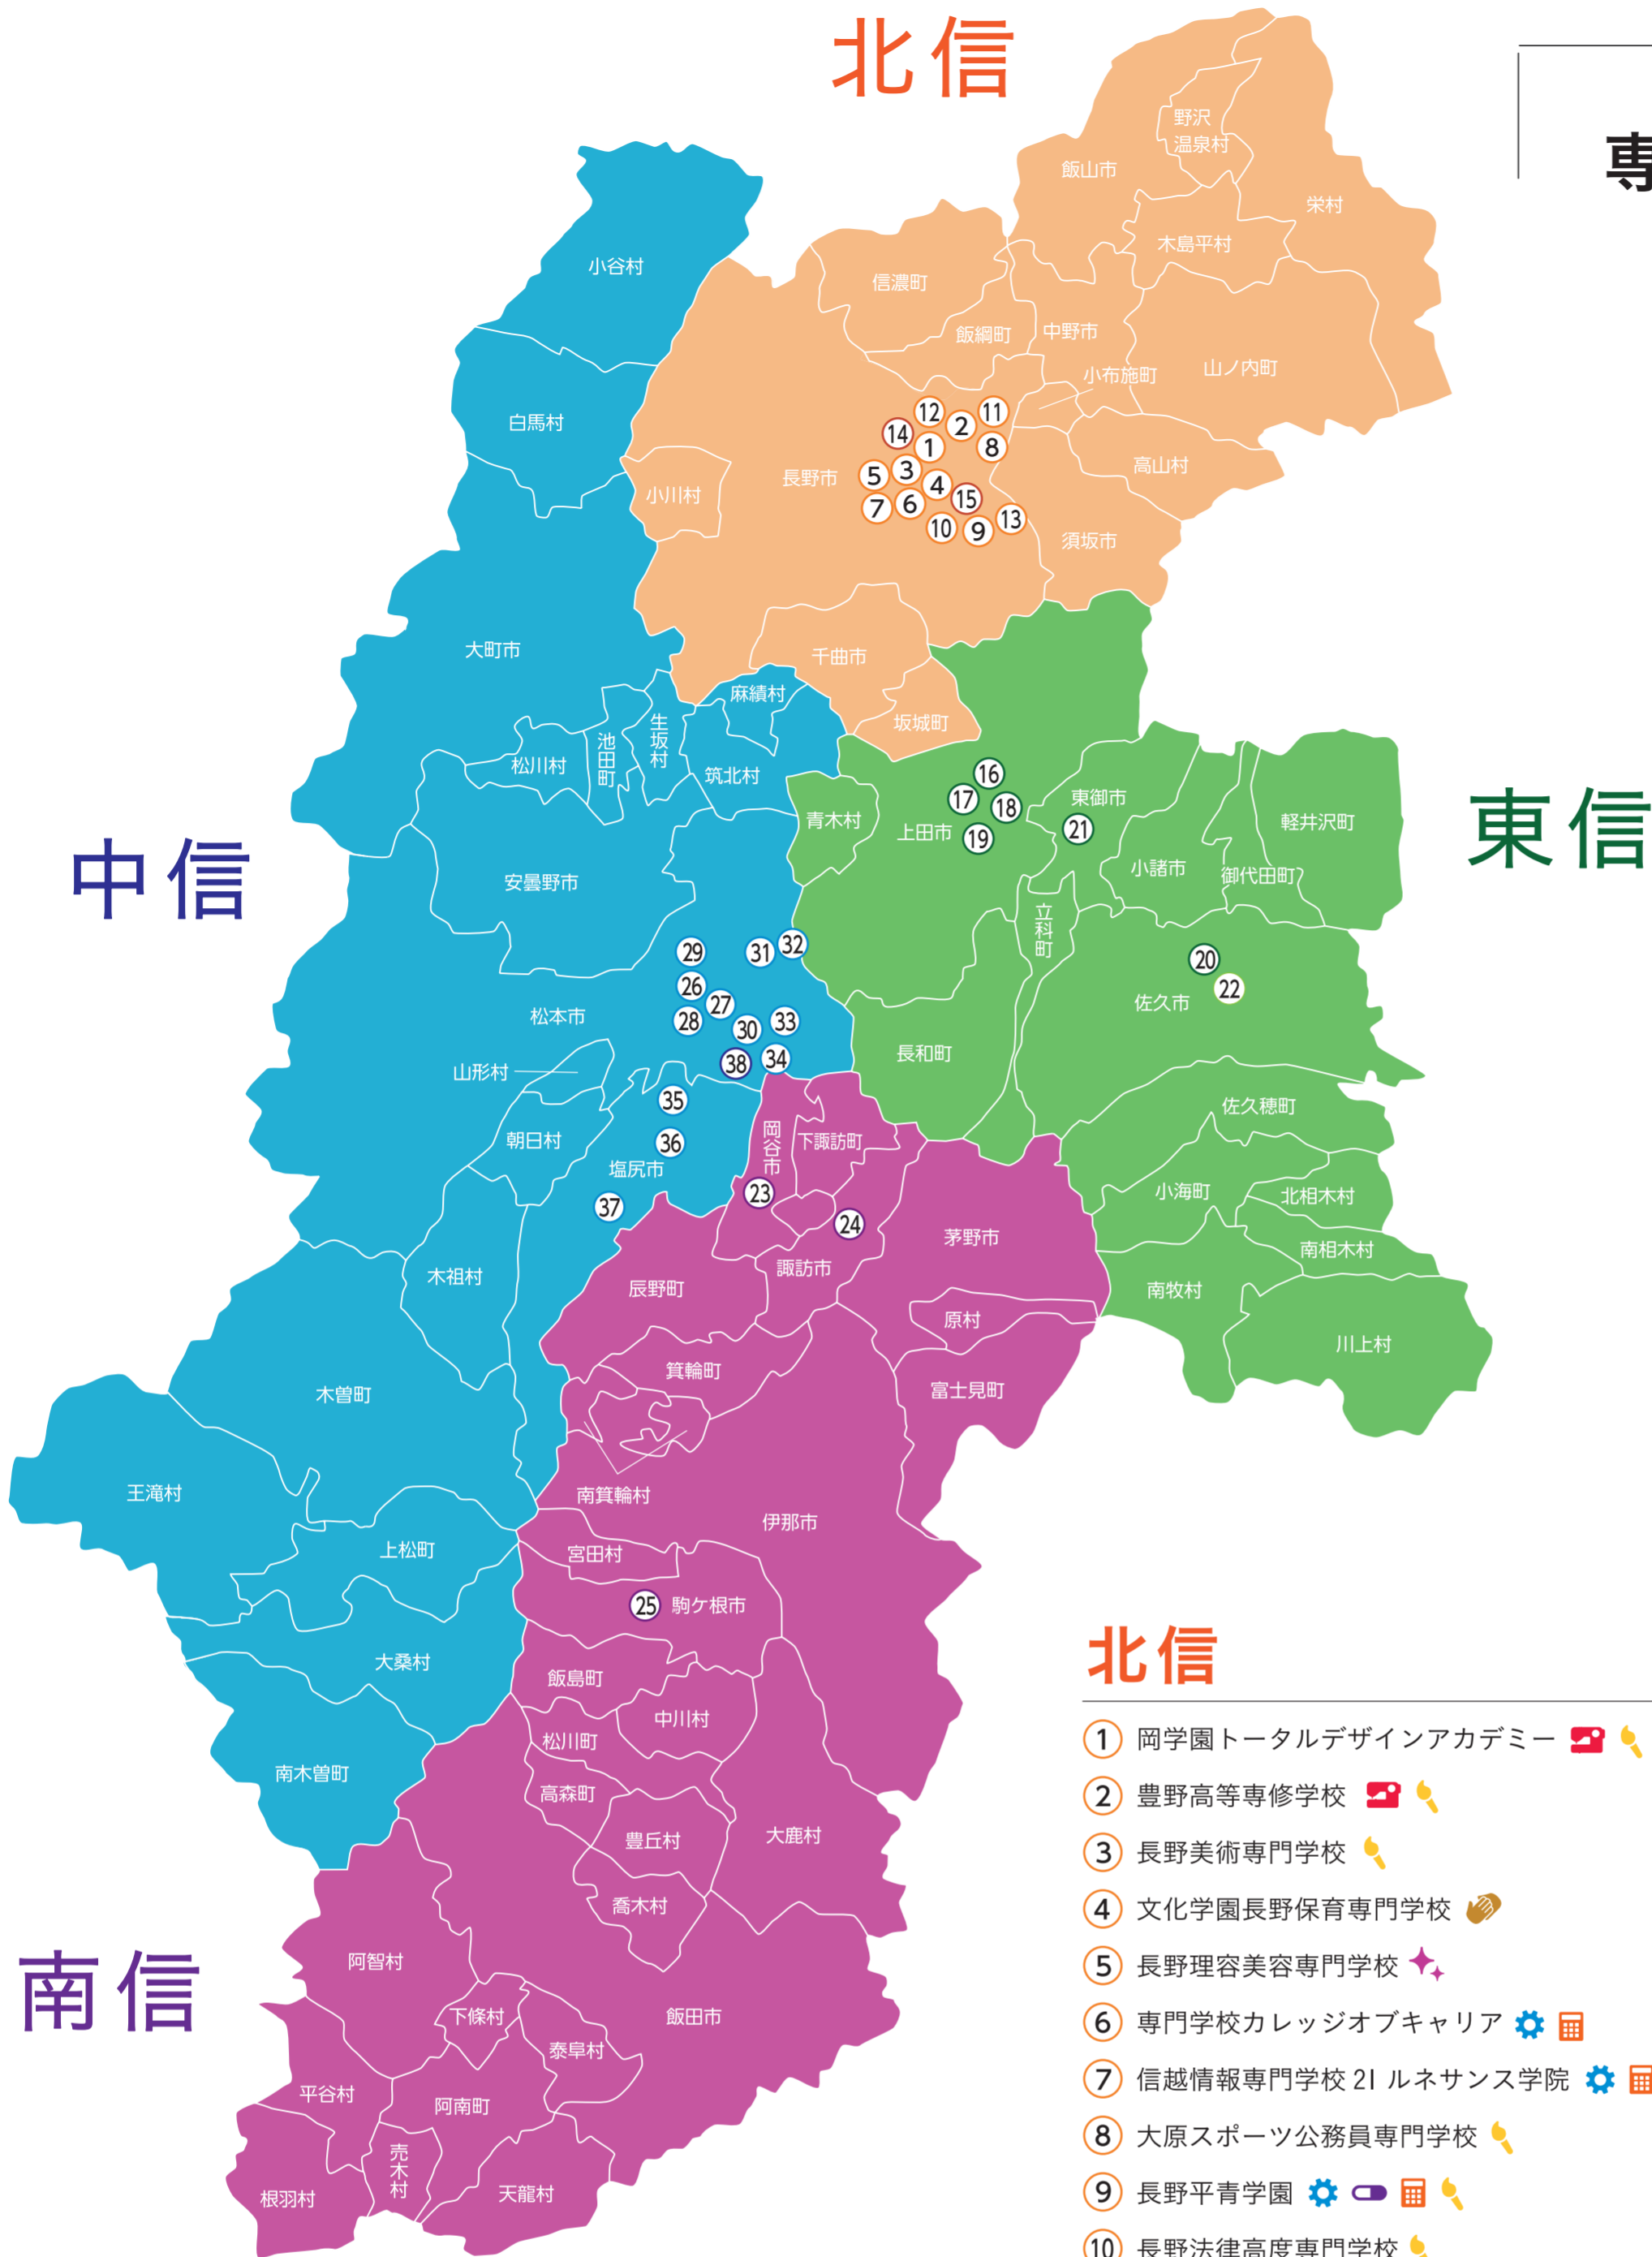

北信

専修学校・各種学校 MAP

東信

中信

南信

北信

- ① 岡学園トータルデザインアカデミー 📄 🔍
- ② 豊野高等専修学校 📄 🔍
- ③ 長野美術専門学校 🔍
- ④ 文化学園長野保育専門学校 🤝
- ⑤ 長野理容美容専門学校 ✨
- ⑥ 専門学校カレッジオブキャリア ⚙️ 📄
- ⑦ 信越情報専門学校 21 ルネサンス学院 ⚙️ 📄
- ⑧ 大原スポーツ公務員専門学校 🔍
- ⑨ 長野平青学園 ⚙️ 📄 🔍
- ⑩ 長野法律高度専門学校 🔍
- ⑪ 信州スポーツ医療福祉専門学校 📄 🤝 🔍
- ⑫ 専門学校長野自動車大学校 ⚙️
- ⑬ 大原簿記情報ビジネス医療専門学校 📄
- ⑭ 長野ビジネスアカデミー 📄
- ⑮ 竹原珠算学校 📄

南信

- ⑲ 岡谷音楽専門学校 🔍
- ⑳ エプソン情報科学専門学校 ⚙️
- ㉑ やまと文化専修学校 📄

中信

- ㉒ 松本経理ビジネス専門学校 📄
- ㉓ 丸の内ビジネス専門学校 📄 🔍
- ㉔ 松本調理師製菓師専門学校 ✨
- ㉕ 松本理容美容専門学校 ✨
- ㉖ 専門学校未来ビジネスカレッジ ⚙️ ✨ 📄
- ㉗ 松本医療福祉専門学校 🤝 📄
- ㉘ 松本情報工科専門学校 ⚙️
- ㉙ 大原スポーツ公務員専門学校松本校 🔍
- ㉚ 大原簿記情報ビジネス医療福祉専門学校松本校 🤝 📄
- ㉛ 松本歯科大学衛生学院 📄
- ㉜ 信州介護福祉専門学校 🤝
- ㉝ 信州リハビリテーション専門学校 📄
- ㉞ 松本大学予備校 📄

東信

- ㉟ 上田総合文化専門学校 📄
- ㊱ 上田情報ビジネス専門学校 ⚙️ 📄
- ㊲ 長野医療衛生専門学校 📄
- ㊳ 専門学校長野ビジネス外語カレッジ 📄 🔍
- ㊴ 白田経理専門学校 📄
- ㊵ 長野救命医療専門学校 📄
- ㊶ 白田経理学校 📄

専修学校 8分野と 各種学校

- ⚙️ 工業
- 🌱 農業
- 🏥 医療
- ✨ 衛生
- 🤝 教育・社会福祉
- 📄 商業実務
- 📄 服飾・家政
- 🔍 文化・教養
- 📄 各種学校

(MAPでは連合会加盟の専修学校・各種学校を掲載しています)

一般社団法人

長野県専修学校各種学校連合会

詳しい情報は
webから確認!